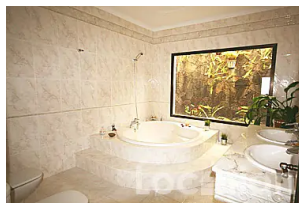

Ref: 1711

<https://es.location-lanzarote.com/1711>

Actualizado 15/07/24

© Location Properties S.L.

Teléfono: +34 928 827 257

Correo electrónico: info@location-lanzarote.com