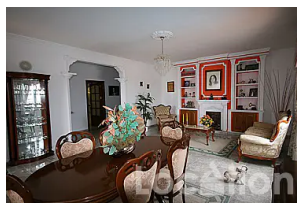

Ref: 1711

<https://es.location-lanzarote.com/1711>

Actualizado 15/07/24

© Location Properties S.L.

Teléfono: +34 928 827 257

Correo electrónico: info@location-lanzarote.com