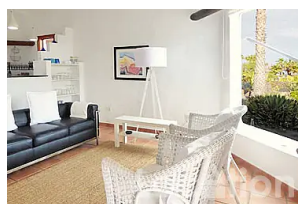

Ref: 2261

<https://es.location-lanzarote.com/2261>

Actualizado 01/06/26

© Location Properties S.L.

Teléfono: +34 928 827 257

Correo electrónico: info@location-lanzarote.com