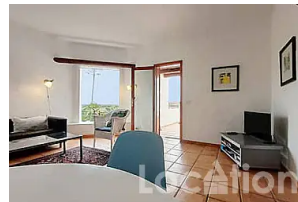

Ref: 2261

<https://es.location-lanzarote.com/2261>

Actualizado 01/06/26

© Location Properties S.L.

Teléfono: +34 928 827 257

Correo electrónico: info@location-lanzarote.com