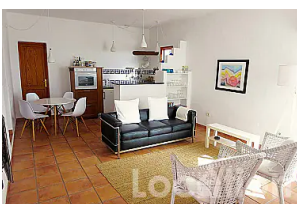

Ref: 2261

<https://es.location-lanzarote.com/2261>

Actualizado 01/06/26

© Location Properties S.L.

Teléfono: +34 928 827 257

Correo electrónico: info@location-lanzarote.com