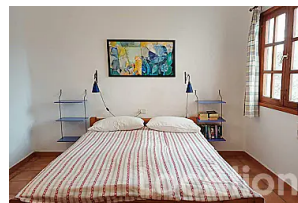

Ref: 2261

<https://es.location-lanzarote.com/2261>

Actualizado 01/06/26

© Location Properties S.L.

Teléfono: +34 928 827 257

Correo electrónico: info@location-lanzarote.com