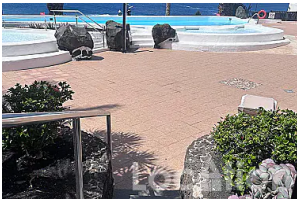

Parcela: 18m<sup>2</sup>

🚗 Aparcamiento: No

🌳 Exterior: Terraza

🏊 Piscina: Compartido

👁 Vista: Vistas de mar & piscina

🛋 Muebles: completamente amueblado

🏠 Ascensor: Si

Basura: 75€ p.a.